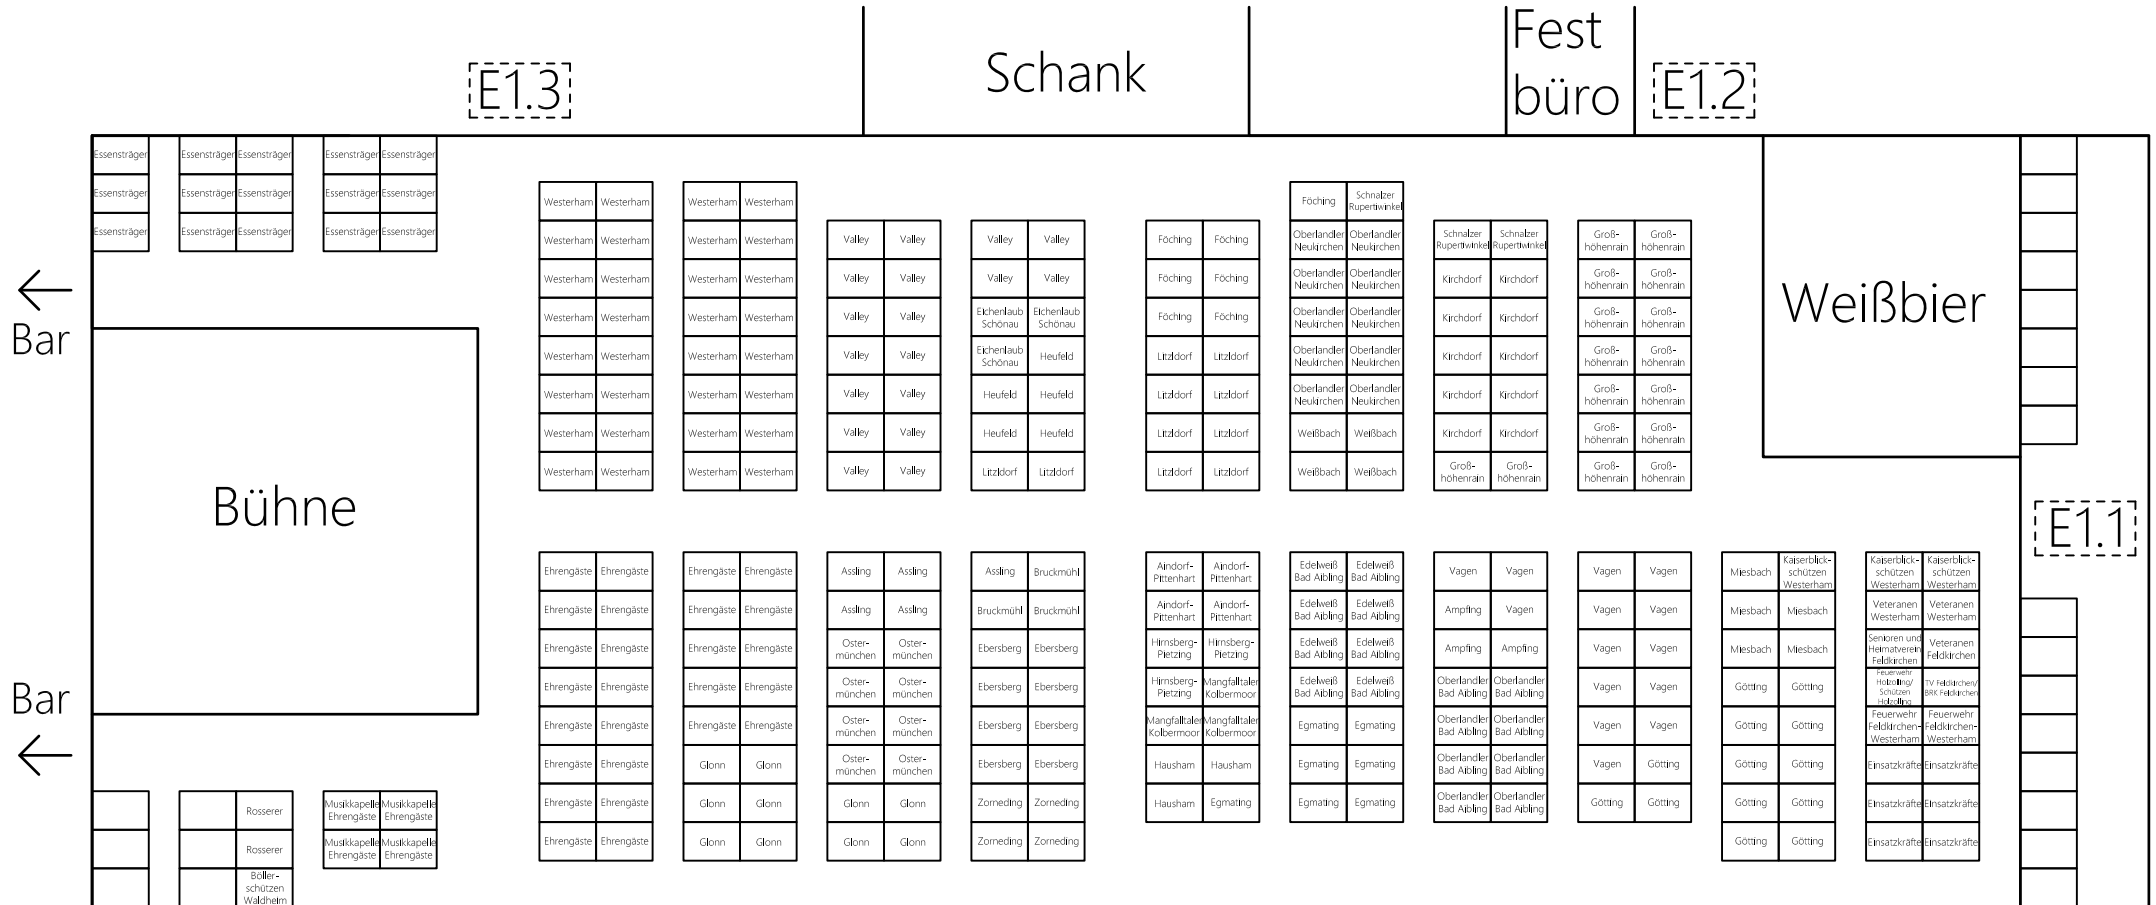

Sitzplan Gaufest Westerham 2024

Zelt 1

E1.3

Schank

Fest
büro

E1.2

Bar
←

Bar
←

E1.1

Biergarten

Kaffee/Kuchen

↓
Zelt 2

Küche